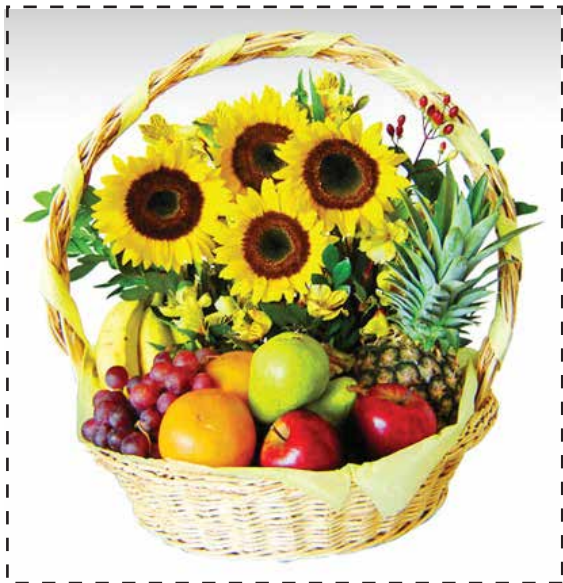

Descripción:

Canasta de mimbre con flores primaverales de la estación.

¥ 3,700

CÓD. 794

PARA TODA OCASIÓN JAPÓN A PERÚ

SET REPLETO DE CARIÑO

Descripción:

Set 1 lindo peluche de 20 cm. De alto aprox. + vino boones + bombones Costa + arreglo de rosas con astromelias.

¥ 7,500

CÓD. 769

CANASTA CON FRUTAS

Descripción:

Cesta de mimbre con girasoles y frutas variadas de la estación.

¥ 4,700

CÓD. 813

CON AMOR PARA TI